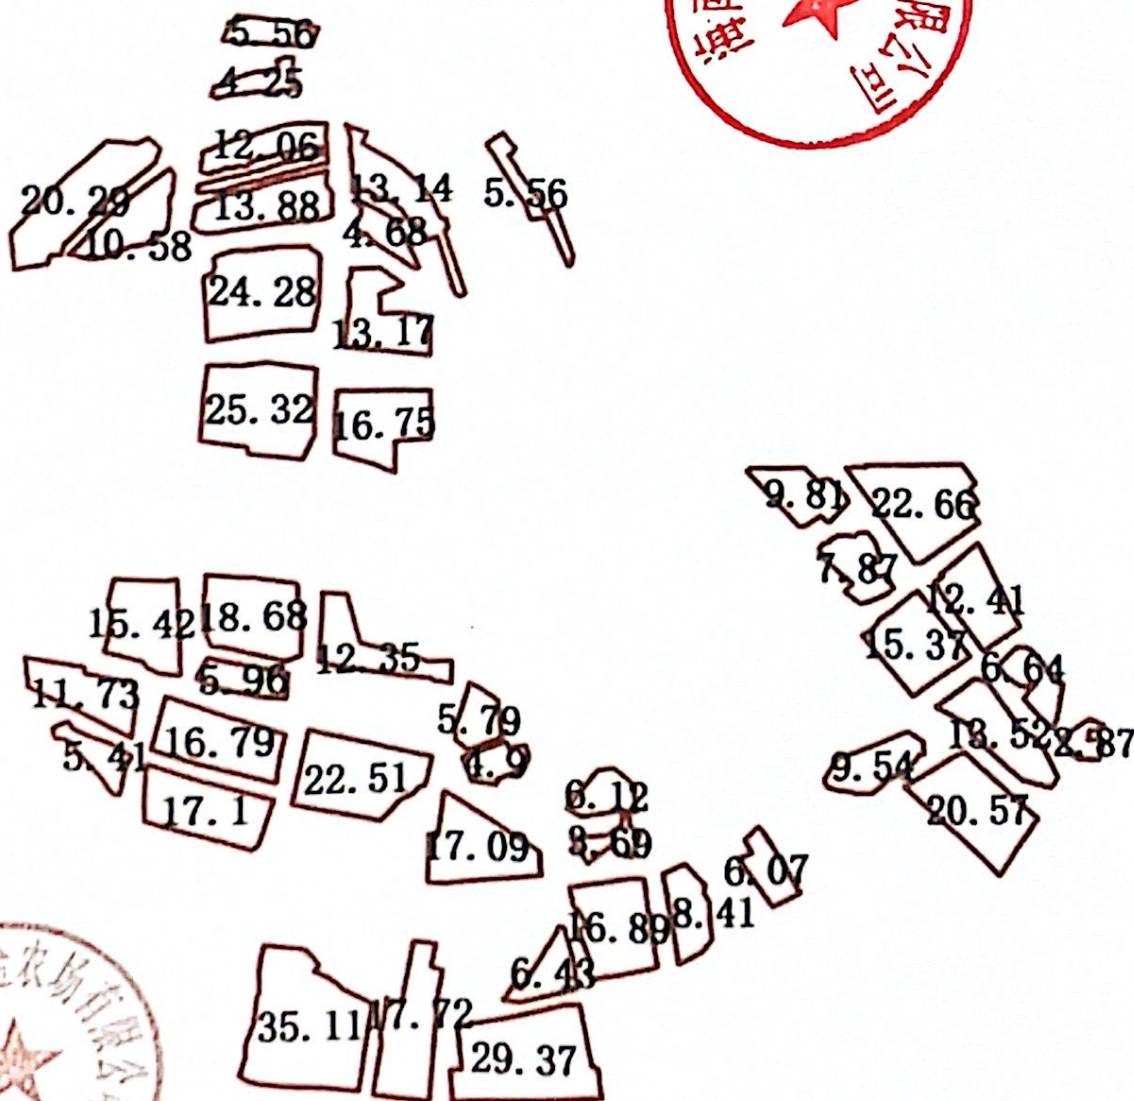

1116.9亩榴莲蜜种植项目

地置：南金农场六区
图斑数量：2宗
面积：21.25亩
坐标系：国家大地2000

1116.9亩榴莲蜜种植项目

地置：南金农场三区
图斑数量：7宗
面积：101.51亩
坐标系：国家大地2000

1116.9亩榴莲蜜种植项目

地置：南金农场原七区二队、三队

图斑数量：44宗

面积：574.33亩

坐标系：国家大地2000

1116.9亩榴莲蜜种植项目

地置：南金农场原四区
图斑数量：2宗
面积：39.87亩
坐标系：国家大地2000

1116.9亩榴莲蜜种植项目

地置：南金农场原四区
图斑数量：16宗
面积：187.13亩
坐标系：国家大地2000

制图单位：南金农场有限公司土地管理部

日期：2024年9月4日

1116.9亩榴莲蜜种植项目

地置：南金农场原二区、六区

图斑数量：19宗

面积：192.76亩

坐标系：国家大地2000

7.66 18.73 4.72

3.57 3.61 23.13
5.68 18.93 9.52
4.88 35.11 1.88 9.78
4.3

18.25 11.17 7.47
15.87

7.4